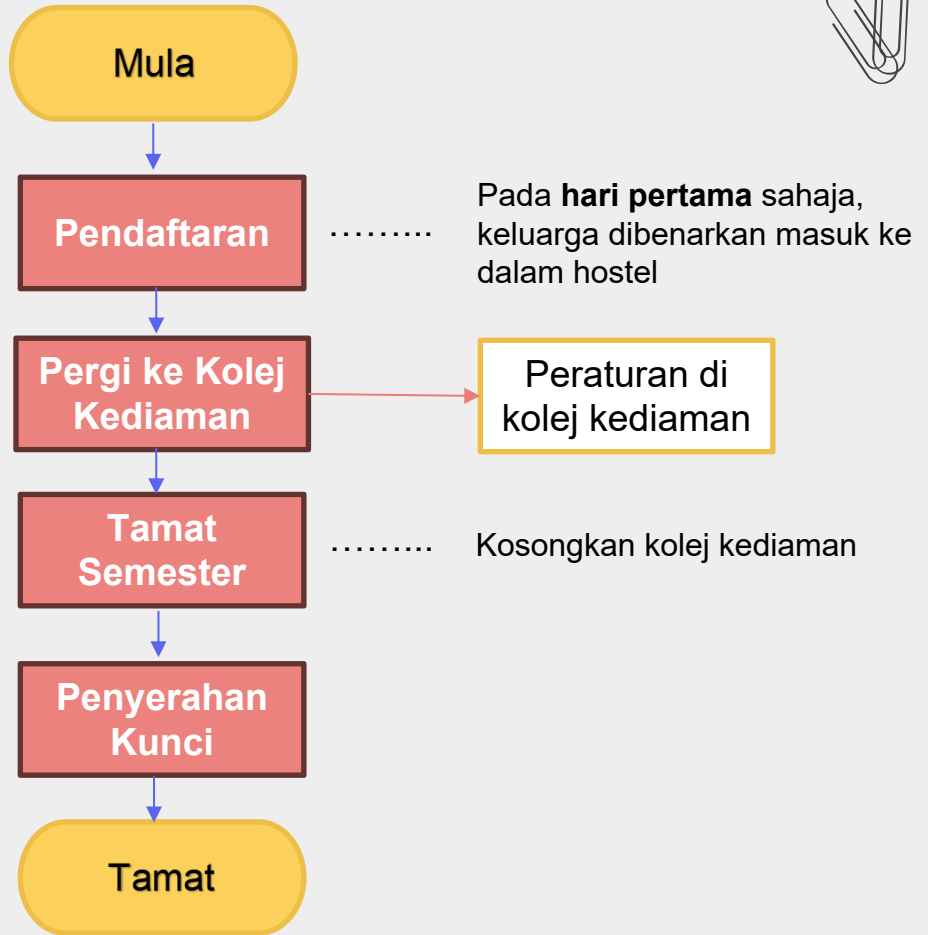

LES' COPAQUE

Animation Academy

Taklimat Unit Pengenapan

Disediakan oleh:
Nur Shairah
binti Saufi

DS

Isi Kandungan

Bahagian 1

Carta alir penginapan
di kolej kediaman

Bahagian 3

Informasi

Bahagian 2

Peraturan di kolej
kediaman

Carta Alir

Peraturan di Kolej Kediaman

Tidak mengubah susunan peralatan di dalam kolej

Membuat laporan jika berlaku kecemasan/ kerosakan besar